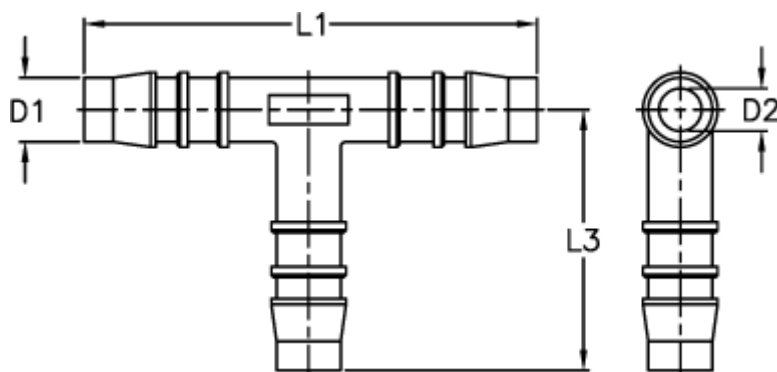

Varenummer: 027608900010

Beskrivelse: Norma slangestuds TS 10

Mål

D1 = 10

D2 = 7.0

L1 = 62.5

L3 = 33.5